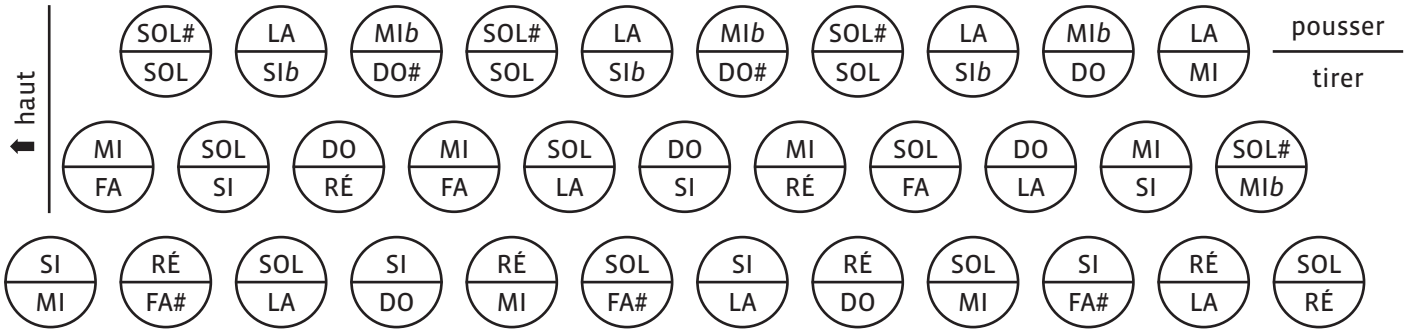

la maison de l'accordéon

Plans de clavier courants pour la tonalité sol/do

accordéons diatoniques Castagnari

CASTAGNARI 33/12 SOL/DO JPL

CASTAGNARI 33/12 SOL/DO FH

CASTAGNARI 21+5 SOL/DO JPL

CASTAGNARI 21/8 OU 21+2/8 SOL/DO STANDARD