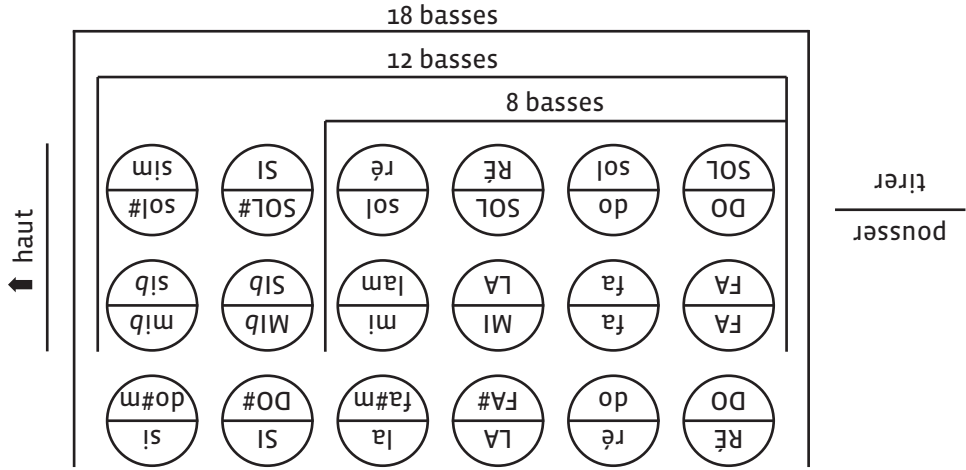

la maison de l'accordéon

Plans de clavier courants pour la tonalité sol/do

accordéons diatoniques Castagnari

CASTAGNARI 33/12 SOL/DO JPL

CASTAGNARI 33/12 SOL/DO FH

CASTAGNARI 21+5 SOL/DO JPL

CASTAGNARI 21/8 OU 21+2/8 SOL/DO STANDARD