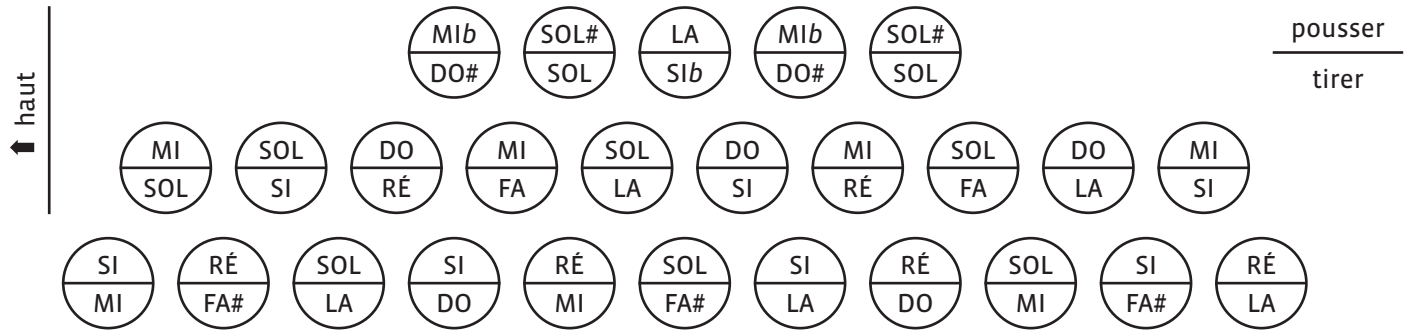

la maison de l'accordéon

Plans de clavier courants pour la tonalité sol/do

accordéons diatoniques Castagnari

CASTAGNARI 33/12 SOL/DO JPL

CASTAGNARI 33/12 SOL/DO FH

CASTAGNARI 21+5 SOL/DO JPL

CASTAGNARI 21/8 OU 21+2/8 SOL/DO STANDARD