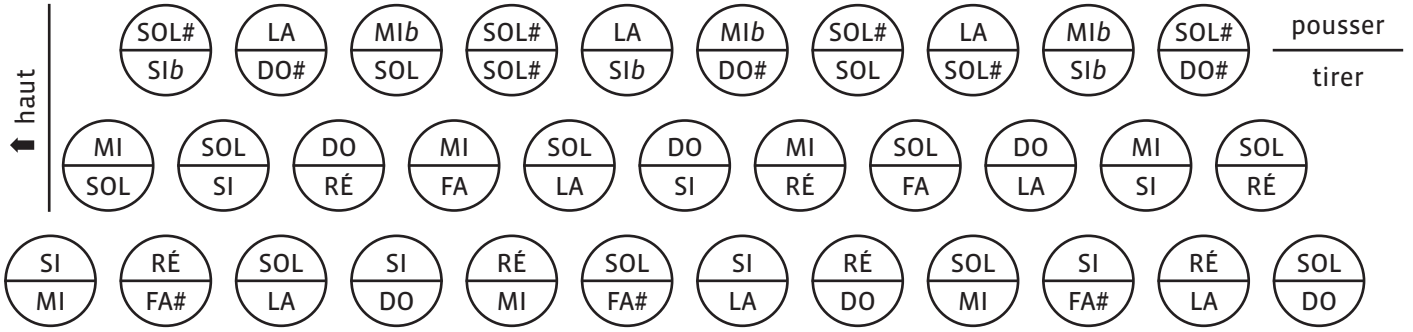

la maison de l'accordéon

Plans de clavier courants pour la tonalité sol/do

accordéons diatoniques Castagnari

CASTAGNARI 33/12 SOL/DO JPL

CASTAGNARI 33/12 SOL/DO FH

CASTAGNARI 21+5 SOL/DO JPL

CASTAGNARI 21/8 OU 21+2/8 SOL/DO STANDARD